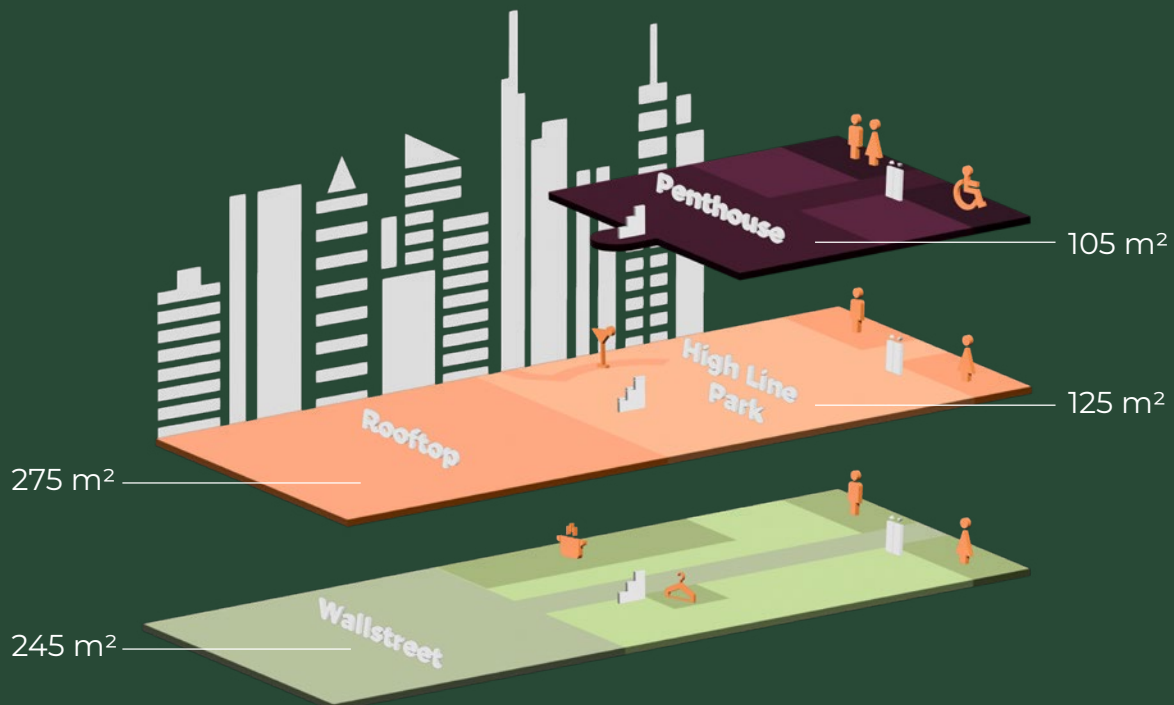

IHRE EXKLUSIVE EVENTLOCATION IN FRANKFURT

Entdecken Sie unsere exklusive Eventlocation im Herzen des Frankfurter Ostends. Mit drei Stockwerken und einer atemberaubenden Dachterrasse bietet das Upper East Site eine einzigartige Kulisse in stilvollem, modernem Ambiente für Ihre individuellen Eventkonzepte und den perfekten Rahmen für Ihre Veranstaltung.

3 EVENT BEREICHE | **750** m² PANORAMA EVENTFLÄCHE | ≤ **500** GÄSTE | **320°** SKYLINE BLICK

KAPAZITÄTEN

GET TOGETHER _____ bis 500 PAX
 TAGUNGEN _____ bis 200 PAX
 GALA DINNER _____ bis 180 PAX
 PENTHOUSE DINNER _____ 30-70 PAX